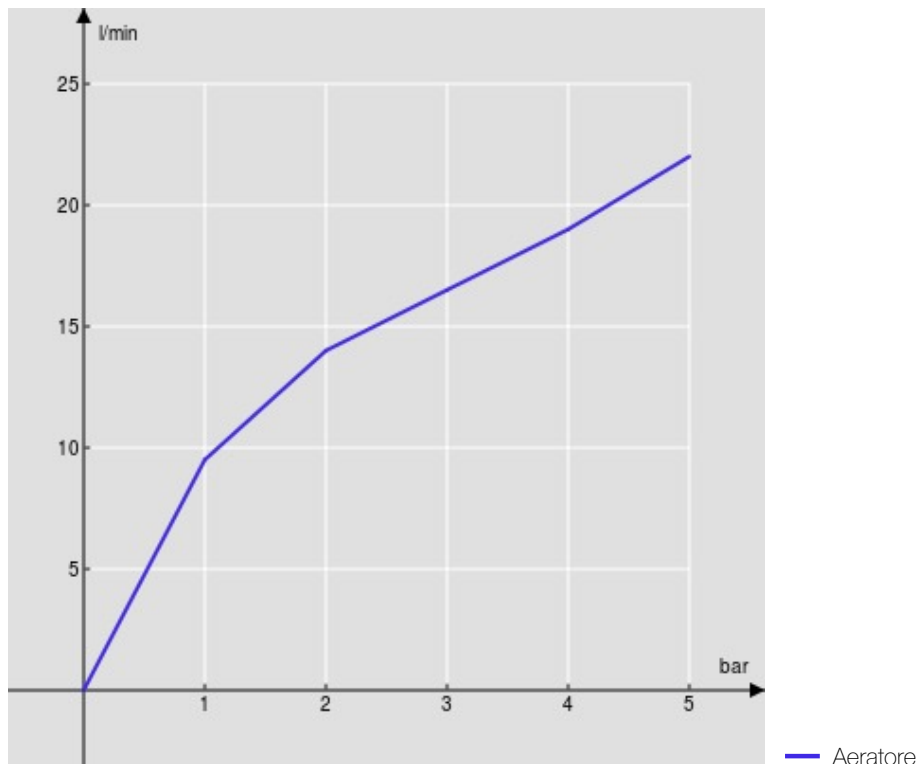

SPECIFICHE

Parte esterna monocomando a parete bocca lunga

Polar white

Aeratore anticalcare M 22 x 1

Lunghezza bocca 250 mm

Senza scarico

Limitatore di portata con freno al 50%

Imballo: 32 x 16,5 x 7 cm / 0,0037 m<sup>3</sup> / 1,2 kg

DIAGRAMMA DI PORTATA: ACQUA CALDA/FREDDA

DIAGRAMMA DI PORTATA: ACQUA MISCELATA