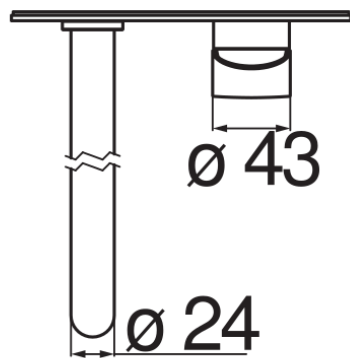

SPECIFICHE

Parte esterna monocomando a parete bocca lunga

Polar white

Aeratore anticalcare M 22 x 1

Lunghezza bocca 250 mm

Senza scarico

Limitatore di portata con freno al 50%

Imballo: 32 x 16,5 x 7 cm / 0,0037 m<sup>3</sup> / 1,2 kg

DIAGRAMMA DI PORTATA: ACQUA CALDA/FREDDA

DIAGRAMMA DI PORTATA: ACQUA MISCELATA