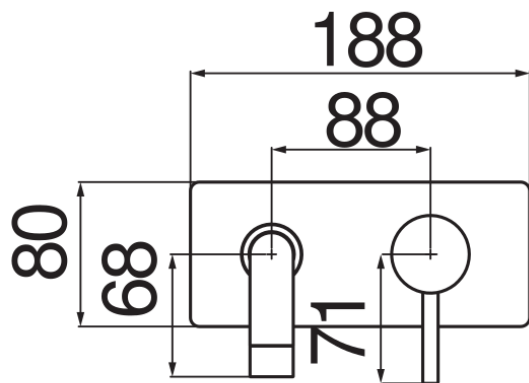

SPECIFICHE

Parte esterna monocomando a parete bocca lunga

Polar white

Aeratore anticalcare M 22 x 1

Lunghezza bocca 250 mm

Senza scarico

Limitatore di portata con freno al 50%

Imballo: 32 x 16,5 x 7 cm / 0,0037 m<sup>3</sup> / 1,2 kg

DIAGRAMMA DI PORTATA: ACQUA CALDA/FREDDA

DIAGRAMMA DI PORTATA: ACQUA MISCELATA