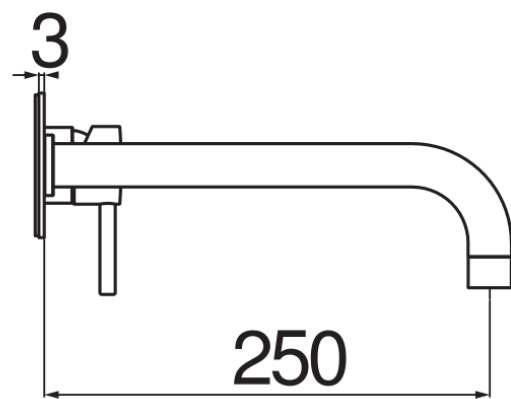

SPECIFICHE

Parte esterna monocomando a parete bocca lunga

Polar white

Aeratore anticalcare M 22 x 1

Lunghezza bocca 250 mm

Senza scarico

Limitatore di portata con freno al 50%

Imballo: 32 x 16,5 x 7 cm / 0,0037 m<sup>3</sup> / 1,2 kg

DIAGRAMMA DI PORTATA: ACQUA CALDA/FREDDA

DIAGRAMMA DI PORTATA: ACQUA MISCELATA